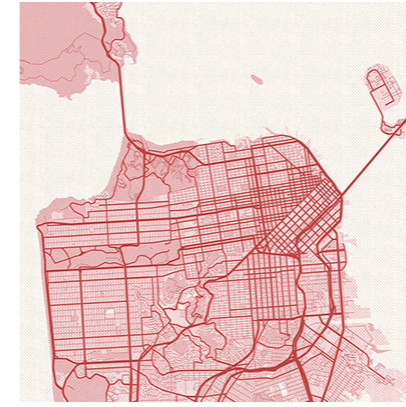

MAP STYLES AVAILABLE

STREETS

SATELLITE

LIGHT

DARK

ROMANTIC

VINTAGE

NOIR

MODERN

POP ART

BLUEPRINT

MONOCHROME GREEN

MONOCHROME RED

MONOCHROME BLUE

MONOCHROME DARK BLUE

MONOCHROME LIGHT BLUE