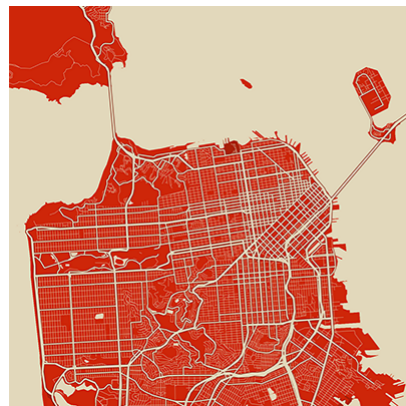

MAP STYLES AVAILABLE

STREETS

SATELLITE

LIGHT

DARK

ROMANTIC

VINTAGE

NOIR

MODERN

POP ART

BLUEPRINT

MONOCHROME GREEN

MONOCHROME RED

MONOCHROME BLUE

MONOCHROME DARK BLUE

MONOCHROME LIGHT BLUE