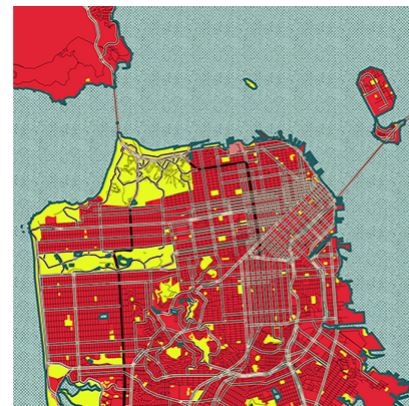

MAP STYLES AVAILABLE

STREETS

SATELLITE

LIGHT

DARK

ROMANTIC

VINTAGE

NOIR

MODERN

POP ART

BLUEPRINT

MONOCHROME GREEN

MONOCHROME RED

MONOCHROME BLUE

MONOCHROME DARK BLUE

MONOCHROME LIGHT BLUE